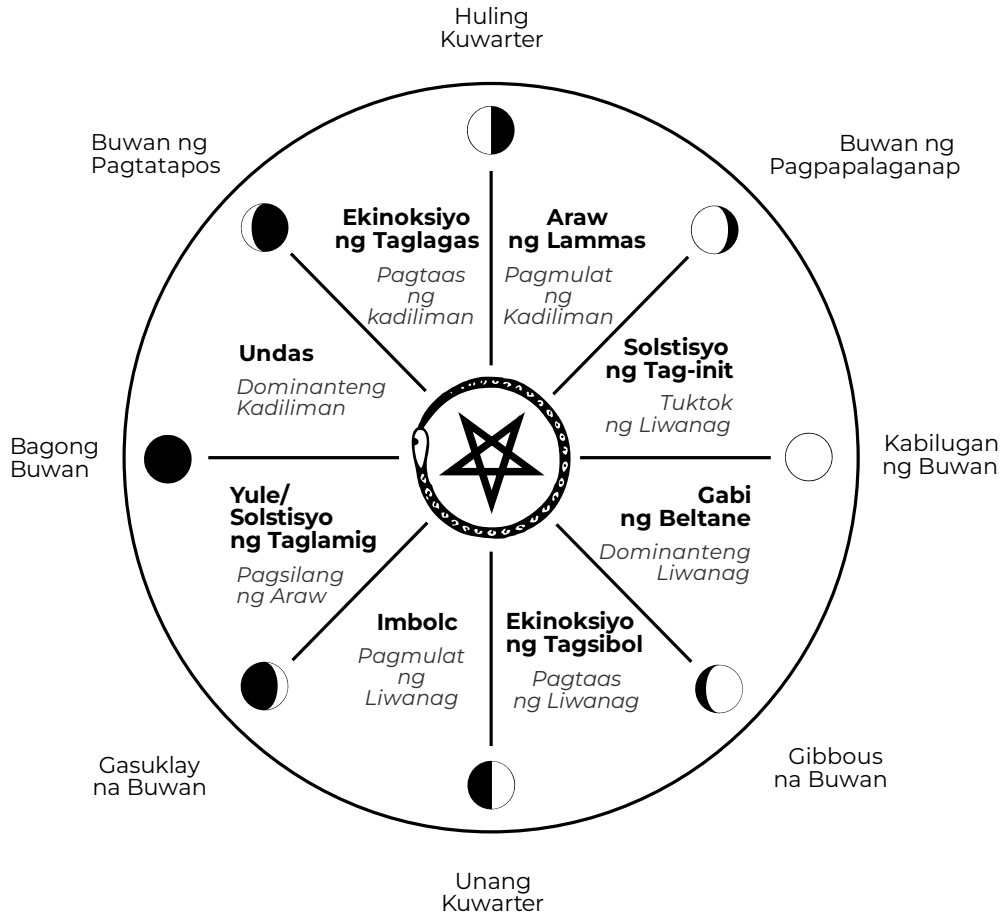

Ang Kumpletong Satanikong Kalendaryo

para sa mga Espirituwal na Satanista

Ang Kalendaryong ito ay para sa UTC+8:00 (hilaga-silangan)

(Pilipinas)

Ang mga talaan sa kalendaryong ito ay hindi sumusunod sa Daylight Saving Time

Ang Imbolc (binibigkas na Im-bulk) o Kandelarya ay kapag ang Araw ay nasa 15° ng Aquarius, kalagitnaan sa pagitan ng Solstisyo ng Taglamig at Ekinoksiyo ng Taglagas. Ito ay ang Kapistahan ng Apoy, na nagdiriwang sa mga siklo ng buhay at ng Araw.